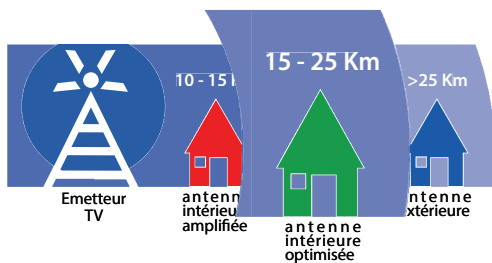

CONFORME
À LA NOUVELLE DIRECTIVE
((CE RED))

PERFORMANCES DE RÉCEPTION
OPTIMISÉES

ANTENNE TV D'INTÉRIEUR HD

PROTÉGÉE
contre les
perturbations
4G

Technologie optimisée :

Amplifie seulement les signaux utiles et non les interférences grâce à son filtre qui bloque les signaux 3G et LTE 4G*, offrant ainsi la **meilleure qualité de réception** possible.

- Filtre LTE 4G (800MHz)
- Plage de fréquence UHF : 470~790MHz
- Impédance : 75Ω
- Type d'alimentation : (Par bloc secteur 230V/5V 550mA (fourni). (Directement par la prise 'entrée antenne' de votre adaptateur TNT ou de votre TV, disposant de la fonction "+5V antenne".
- Conforme directive européenne CE RED
- A poser ou à accrocher
- Dimensions : H21 x L21,5 x P1,8 cm
- Poids : 0,273 kg