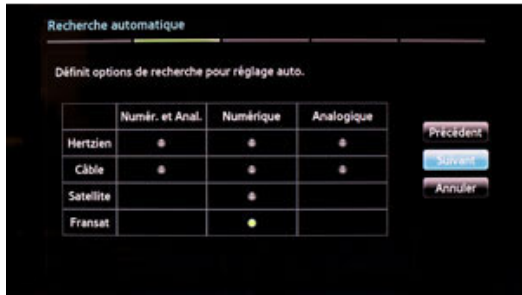

MODULE d'ACCES DIRECT à FRANSAT HD

MOD E-SAT HD

>> Insérez simplement le module MOD E-SAT HD à l'arrière de votre téléviseur compatible équipé d'un tuner SAT intégré et accédez directement à toutes les chaînes gratuites de la TNT, par satellite !

Installation automatique de l'offre de chaînes FRANSAT SD et HD

Le téléviseur compatible intègre un menu FRANSAT permettant l'installation automatique en moins de 2 minutes !

Plus qu'une seule télécommande !