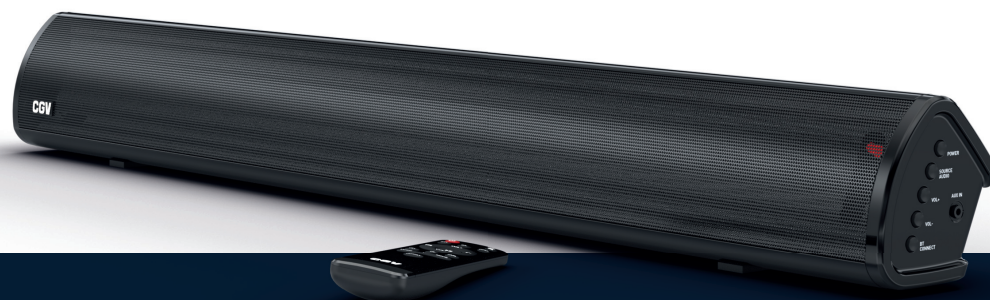

Barre de son

PRISE OPTIQUE - HDMI ARC

BDS LUPO

La barre de son design et adaptable

Avec son design compact et moderne, la barre de son BDS LUPO s'adaptera très facilement à votre intérieur et saura se faire très discrète.

• Le caisson de basses intégrées 2.1 vous permettra également de profiter d'une expérience Home Cinéma immersive.

• Vous pourrez accéder facilement à vos musiques grâce à sa connexion bluetooth.

 **Prise optique**

 **Prise HDMI-ARC**

 **Puissance : 60 W**

 **Prise coaxiale**

 **Prise USB : Lecteur MP3 et charge**

 **Bluetooth :** Connectez vos appareils facilement.

 **Prise JACK**

• Dimensions : 822 (L) X 97 (H) X 97 (P) mm
• Poids brut : 2,6 Kg
• Poids net : 1,7 Kg

Contenu

• 1 barre de son
• 1 bloc secteur
• 1 jeu de fixation murale
• 1 télécommande (+2 piles AAA)

• 1 câble HDMI avec une prise coudée et une prise droite (120cm)
• 1 câble de liaison optique (150cm)
• 1 câble jack /jack 3,5mm stéréo(120cm)
• 1 notice d'emploi