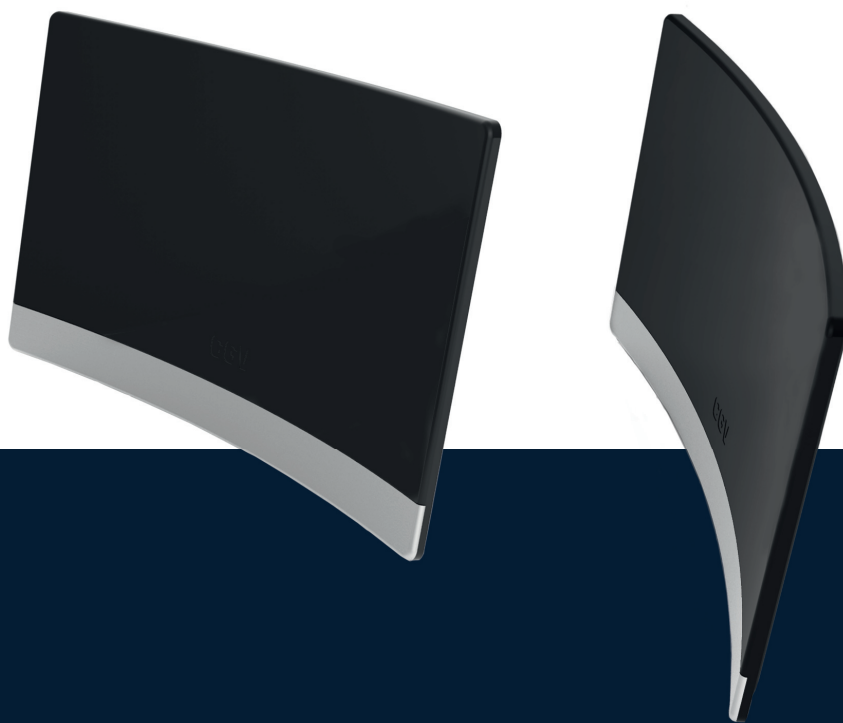

Antenne d'intérieur incurvée

PERFORMANCES DE RÉCEPTION OPTIMISÉES

AN CURVE RED 700

Antenne design et performante !

Son design contemporain inspiré des nouvelles TV incurvées s'intègre parfaitement dans tout type d'intérieur !

• **Filtre 4G** : Protège des signaux 4G des téléphones mobiles, ce qui évite les interférences.

 **Molette de contrôle du gain** : Permet d'effectuer un réglage fin pour obtenir une qualité de réception optimale.

• Conforme CE RED (Radio Equipment Directive) et Compatibilité Electromagnétique (CEM).

• Dimensions : 25.4 x 14.5 x 7.4 cm

Contenu

• 1 antenne avec câble (L : 1,5m)
• 1 bloc secteur
• 1 notice d'utilisation