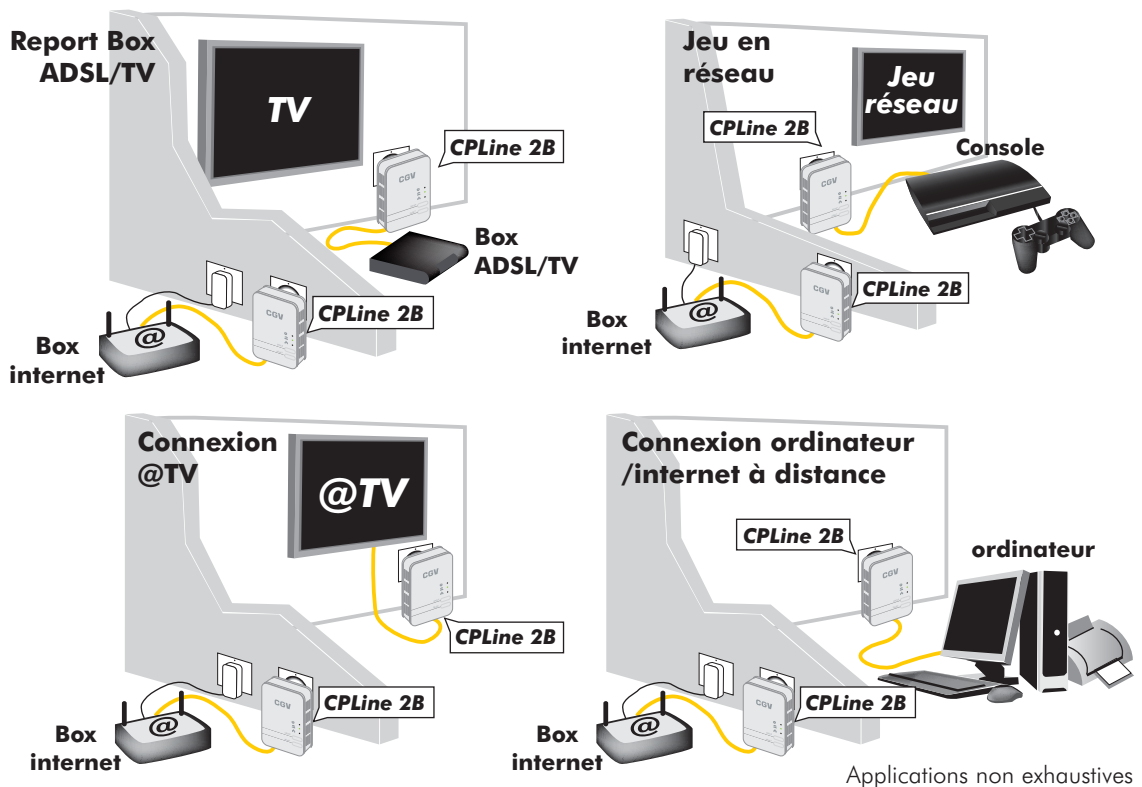

CPL
CPLine 2B

MODULES CPL POUR INTERNET SANS FIL*

CONNEXION
RESEAU HAUT DEBIT

PLUG
& PLAY

FONCTIONNALITES

*Les modules CPL utilisent le réseau électrique existant (idéal pour les foyers où le WIFI ne fonctionne pas correctement) pour vous faire profiter facilement dans toute votre habitation :

- d'une connexion Internet (ADSL, câble)
- d'une distribution des chaînes TV ADSL en Haute Définition (HD)
- d'internet sur votre 'TV connecté' (équipé d'une prise RJ45)
- de l'offre "Tripleplay" (TV ADSL, IPTV, de la téléphonie fixe (voie sur IP))
- du partage de fichiers et d'applications entre ordinateurs (contenus audiovisuels, mp3, divx...)
- des périphériques (imprimante, scanner...)
- des jeux vidéo en ligne (en réseau).

CARACTERISTIQUES

- Ultra rapide : Transmission à 200Mbit/s
- Portée de 300m (sur câble électrique)
- Totalement PLUG & PLAY : Ne nécessite aucune configuration logiciel
- **Immunisé contre les perturbations émises par les appareils de transmissions par radio-fréquence (routeurs WIFI, système sécurisé, micro-onde...)
- Pas d'émission d'onde radio
- Réseau Sécurisé par cryptage (Compatible AES 128bit/s)