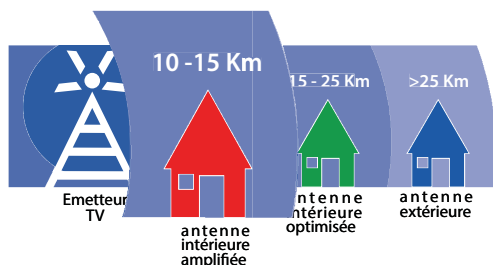

CONFORME
À LA NOUVELLE
DIRECTIVE
((CE RED))

PERFORMANCES DE RÉCEPTION OPTIMISÉES ANTENNE D'INTÉRIEUR

PROTÉGÉE
contre les
perturbations
4G

Technologie numérique : Amplifie seulement le signal TNT ainsi que la qualité d'image, et non les interférences (grâce aux filtres intégrés optimisés).

Design contemporain qui s'intègre parfaitement dans tout type d'intérieur.

A poser sur un meuble ou fixer sur un mur.

Bouton de réglage du gain pour une optimisation de la réception.

- Filtre LTE 4G (800MHz) intégré
- Plage de réception :
 - VHF: 174~230MHz
 - UHF: 470~770MHz
- Impédance: 75Ω
- Type d'alimentation : Par bloc secteur 230~240VAC/6VDC 100mA fourni ou par votre récepteur TNT si celui-ci le permet.
- Conforme CE RED (Radio Equipment Directive) et Compatibilité Electromagnétique (CEM) : Assure la protection de la santé et de la sécurité des personnes et des animaux domestiques, la protection des biens et un niveau adéquat de compatibilité électromagnétique.
- Dimensions : 17 x 17.8 x 2.3 cm